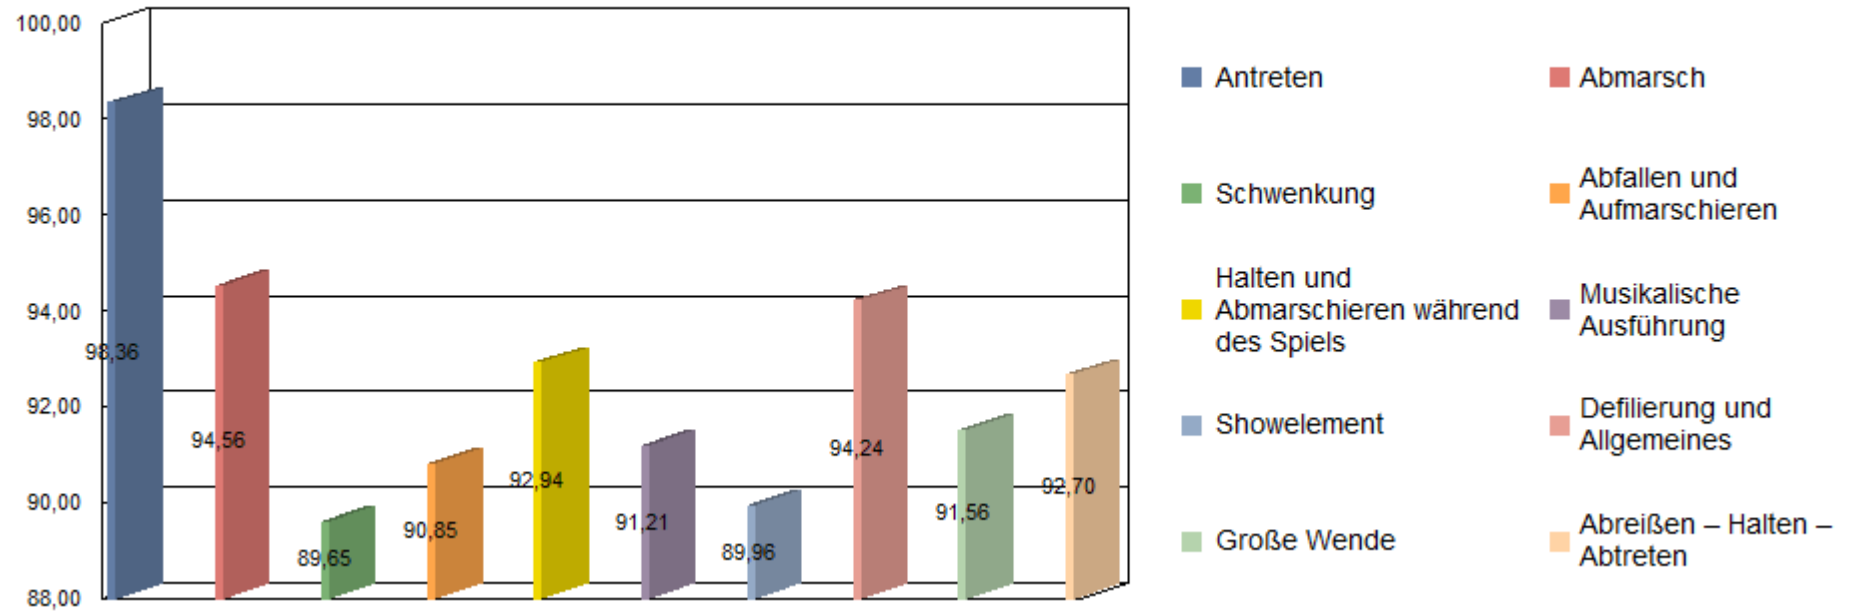

Name der Kapelle	Stabführer Kapellmeister	Stf	Titel des Marsches / Komponist	Showprogramm	Punkte	Erfolg

Bezirksdurchschnitt

Antreten   Abmarsch   Schwenkung   Abfallen und Aufmarschieren   Halten und Abmarschieren während des Spiels   Musikalische Ausführung   Showelement   Defilierung und Allgemeines   Große Wende   Abreißen – Halten – Abtreten

D	98,41	94,07	89,00	90,86	93,06	91,60	0,00	93,56	90,78	91,94
E	98,30	95,10	90,38	90,83	92,81	90,78	89,96	95,00	92,44	93,54
Ø	98,36	94,56	89,65	90,85	92,94	91,21	89,96	94,24	91,56	92,70