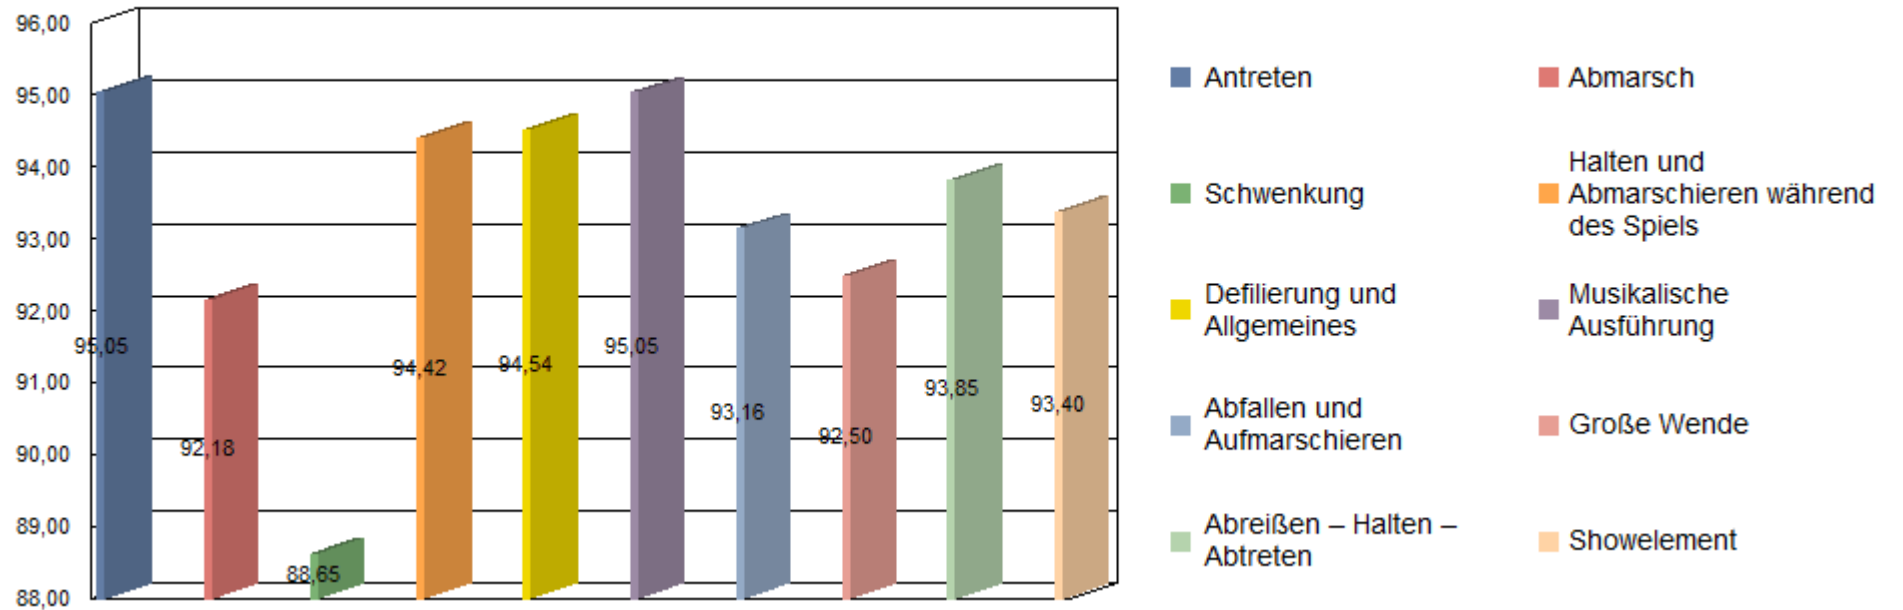

Name der Kapelle	Stabführer Kapellmeister	Stf	Titel des Marsches / Komponist	Showprogramm	Punkte	Erfolg

Bezirksdurchschnitt

Antreten   Abmarsch   Schwenkung   Halten und Abmarschieren während des Spiels   Defilierung und Allgemeines   Musikalische Ausführung   Abfallen und Aufmarschieren   Große Wende   Abreißen – Halten – Abtreten   Showelement

D	94,73	91,25	87,75	93,44	94,00	94,61	93,06	92,25	93,91	0,00
E	95,57	93,67	90,10	96,00	95,40	95,75	93,33	92,90	93,75	93,40
Ø	95,05	92,18	88,65	94,42	94,54	95,05	93,16	92,50	93,85	93,40